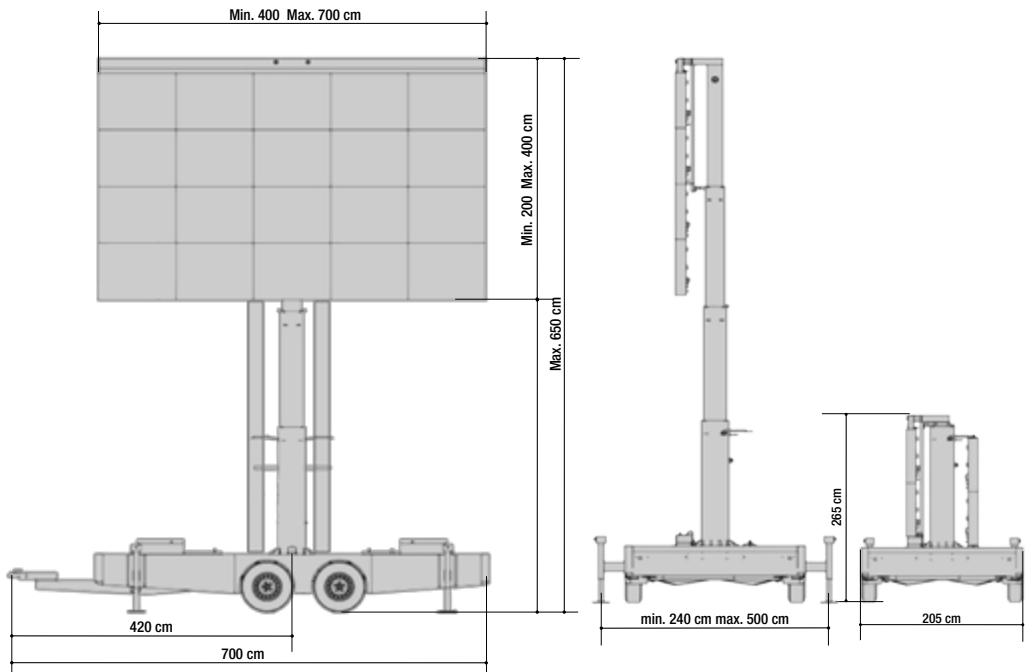

De schermen zijn snel gebruiksklaar voor de meest voorkomende beeldverhouding 16:9 maar via software en/of hardware ook aan te passen op andere beeldverhoudingen. De kijkhoek is enorm (120° horizontaal en 50° verticaal) zodat iedereen de beelden kan zien.

Trailers

De meeste LED-displays zijn gemonteerd op een trailer met hydraulische mast. De schermen zijn compact tijdens transport maar kunnen snel en eenvoudig uitgeschoven en op hoogte gebracht. De systemen zijn veilig en gebruiksklaar binnen 30 minuten na aankomst. De LED schermen kunnen tot op 6,5 meter de lucht in zodat het prima gebruikt kan worden in combinatie met een podium of geluidsinstallatie ernaast of eronder.

Wij helpen u graag om uw evenement, presentatie of promotie-campagne tot een succes te maken!

Maten en gewichten

Afmetingen scherm (b x h)	Vanaf 400 x 250 cm tot max. 700 x 400 cm
Totaalgewicht aanhanger	Max. 3500 kg
Totale hoogte rijklaar	265 cm
Totale hoogte maximaal	650 cm
Totale breedte rijklaar	205 cm
Totale breedte maximaal	500 cm
Totale lengte aanhanger	700 cm